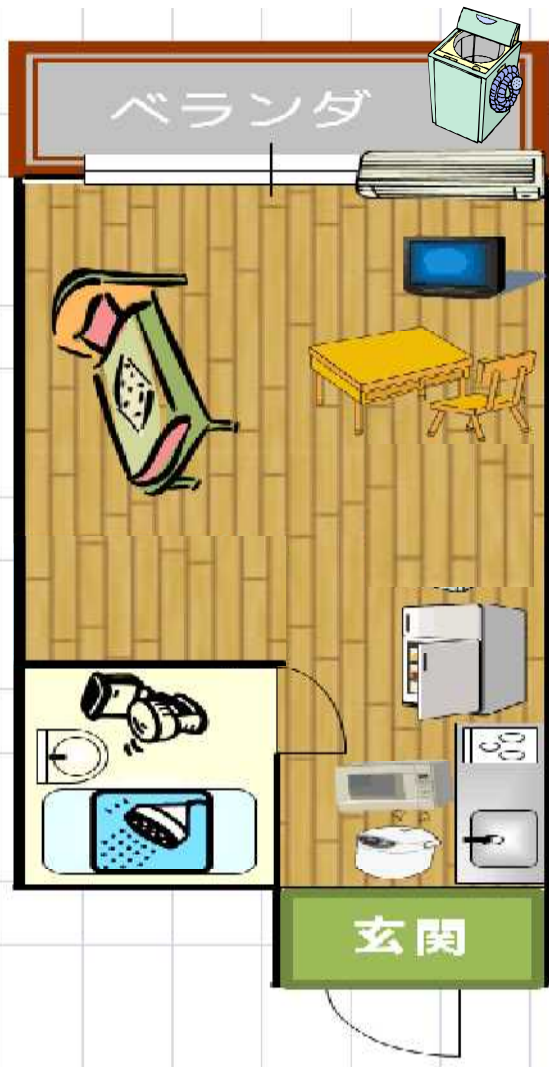

No.5 Casabera 花隈 (10階建て/10階部屋)

❖契約期間 4月/10月入学：6ヶ月毎
7月/1月入学：最初のみ3ヶ月、以降6ヶ月毎

設 備	
キッチン	机
シャワー	椅子
トイレ	書棚
洗面所	収納
冷蔵庫	
電子レンジ	
炊飯器	
テレビ	
エアコン	
洗濯機	
ベッド(※1)	

※1:布団は別途申込が必要

退寮時、清掃等に不備がなければ『半額』返金します!!

住所	神戸市中央区北長狭通6-2-15
最寄り駅	神戸高速線「花隈」駅 徒歩1分
学校までの距離	徒歩：15分
INTERNET環境	実費(別途加入申し込み要)