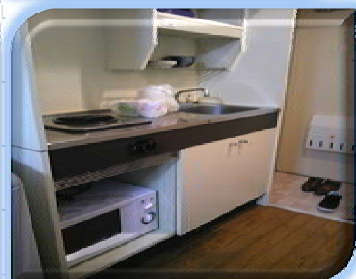

No.5 Casabera 花隈 (10階建て/10階部屋)

❖契約期間 4月/10月入学：6ヶ月毎
7月/1月入学：最初のみ3ヶ月、以降6ヶ月毎

設 備	
キッチン	机
シャワー	椅子
トイレ	書棚
洗面所	収納
冷蔵庫	
電子レンジ	
炊飯器	
テレビ	
エアコン	
洗濯機	
ベッド(※1)	

※1:布団は別途申込が必要

退寮時、清掃等に不備がなければ『半額』返金します!!

住所	神戸市中央区北長狭通6-2-15
最寄り駅	神戸高速線「花隈」駅 徒歩1分
学校までの距離	徒歩：15分
INTERNET環境	実費(別途加入申し込み要)