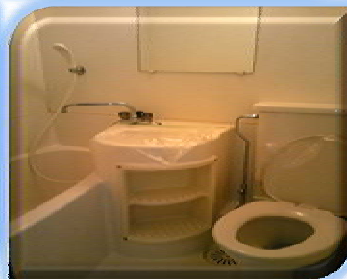

No.5 Casabera 花隈 (10階建て/10階部屋)

❖契約期間 4月/10月入学：6ヶ月毎
7月/1月入学：最初のみ3ヶ月、以降6ヶ月毎

設 備	
キッチン	机
シャワー	椅子
トイレ	書棚
洗面所	収納
冷蔵庫	
電子レンジ	
炊飯器	
テレビ	
エアコン	
洗濯機	
ベッド(※1)	

※1:布団は別途申込が必要

退寮時、清掃等に不備がなければ『半額』返金します!!

住所	神戸市中央区北長狭通6-2-15
最寄り駅	神戸高速線「花隈」駅 徒歩1分
学校までの距離	徒歩：15分
INTERNET環境	実費(別途加入申し込み要)