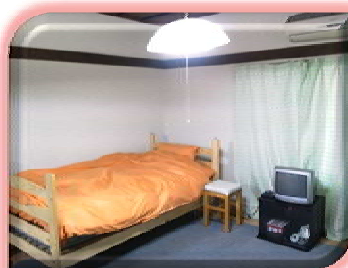

No. 3 CHIHIRO II 番馆 (2层建筑/1层)

❖ 契约期间 4月/10月入学: 每6个月
7月/1月入学: 只最初3个月、以后每6个月

设备	
厨房	洗衣机(共用)
淋浴	书架
厕所	收纳
盥洗室	
冰箱	
微波炉	
电饭锅	
电视	
桌子/椅子	
空调	
床/床垫(※1)	

※1: 被褥另外申请必要

退宿舍的时候, 如果清扫等没有不完备『全额』还钱!!

(金额: 日元)

地址	神戸市兵库区荒田町3丁目10-3
最近的车站	神戸市营地铁「大仓山」站 步行5分
从学校的距离	步行+电车: 15分 / 自行车15分
上网环境	无线LAN(免费) * 电脑自备
自行车	因为自行车停车场的空间不充分, 出租指定的自行车(月額500日元)。

房间号码	宽度	保证金	房租(月額)	电·燃气·水费(月額)	火灾保险(年額)	居民人数
1A	20m ²	¥40,000	¥40,000	¥5,000	¥4,000	1名
1A	20m ²	¥30,000	¥30,000	¥5,000	¥4,000	2名
1A	20m ²	¥20,000	¥20,000	¥5,000	¥4,000	3名
❖ 备注 ❖ 如果1个月的电费燃气费水费使用费超过了定额的5,000日元, 请求另外实际费用。						