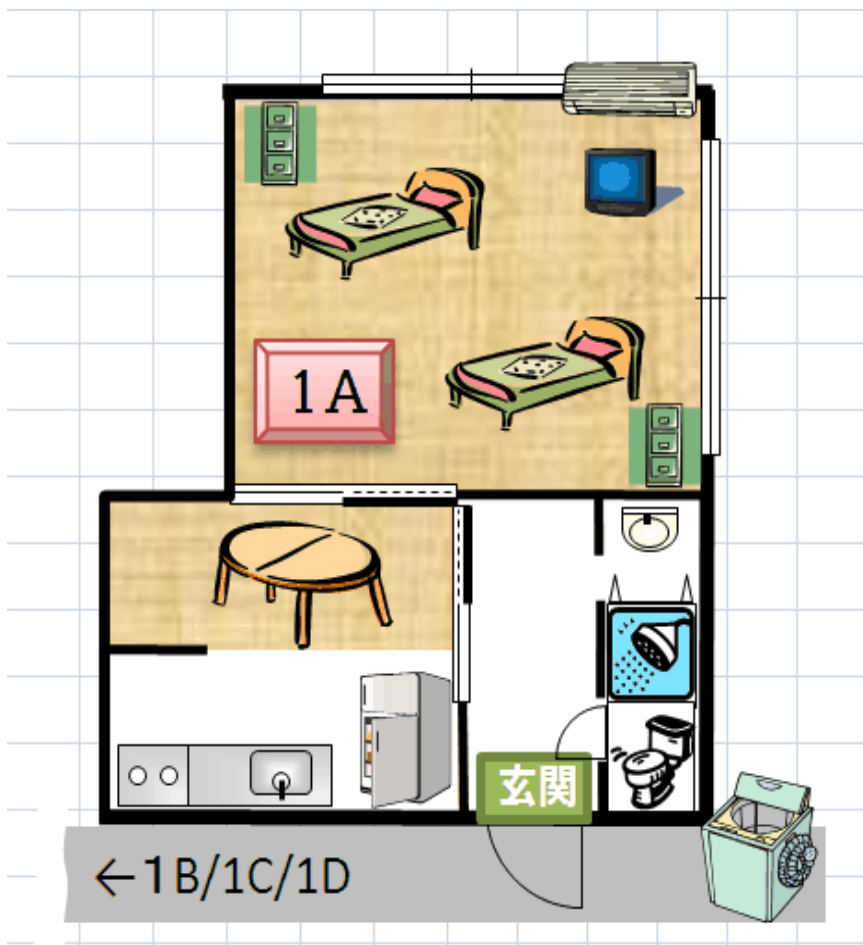

No. 3 CHIHIRO II 番馆 (2层建筑/1层)

❖ 契约期间 4月/10月入学: 每6个月
7月/1月入学: 只最初3个月、以后每6个月

设备	
厨房	洗衣机(共用)
淋浴	书架
厕所	收纳
盥洗室	
冰箱	
微波炉	
电饭锅	
电视	
桌子/椅子	
空调	
床/床垫(※1)	

※1: 被褥另外申请必要

退宿舍的时候, 如果清扫等没有不完备『全额』还钱!!

(金额: 日元)

地址	神戸市兵库区荒田町3丁目10-3
最近的车站	神戸市营地铁「大仓山」站 步行5分
从学校的距离	步行+电车: 15分 / 自行车15分
上网环境	无线LAN(免费) * 电脑自备
自行车	因为自行车停车场的空间不充分, 出租指定的自行车(月額500日元)。

房间号码	宽度	保证金	房租(月額)	电·燃气·水费(月額)	火灾保险(年額)	居民人数
1A	20m ²	¥40,000	¥40,000	¥5,000	¥4,000	1名
1A	20m ²	¥30,000	¥30,000	¥5,000	¥4,000	2名
1A	20m ²	¥20,000	¥20,000	¥5,000	¥4,000	3名
❖ 备注 ❖ 如果1个月的电费燃气费水费使用费超过了定额的5,000日元, 请求另外实际费用。						