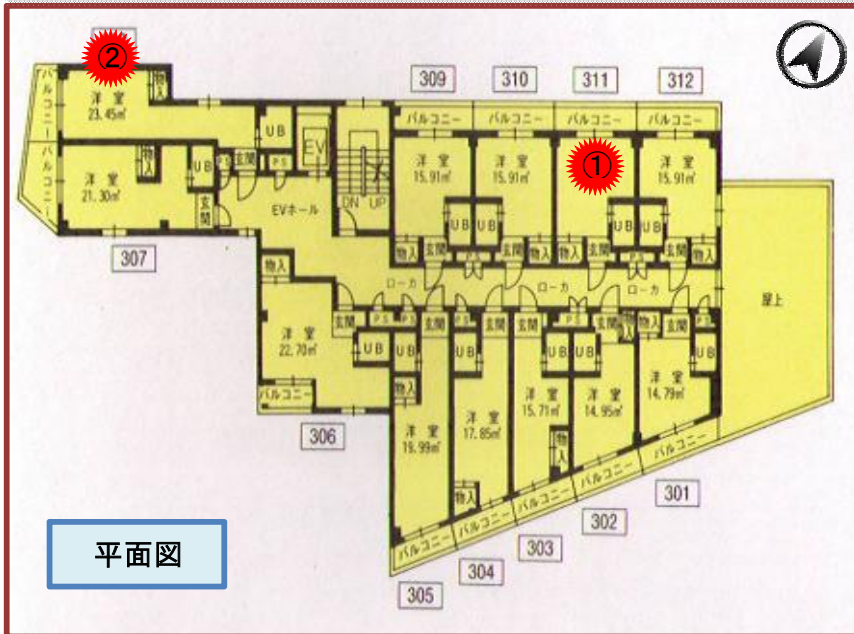

# No.7 Chateau 第9神戸 (4階建て)

❖契約期間 6ヶ月毎

- ・神川工務店様運営宿舍!!
- ・管理人常駐で安心・キレイ!!
- ・家電、家具、生活用品付きで来日後の準備不要!!

| 設 備     |                   |
|---------|-------------------|
| ベッド(※1) | 洗濯機               |
| 椅子/机    | 生活用品              |
| 冷蔵庫     | ※1:布団は別途<br>申込が必要 |
| 炊飯器     |                   |
| テレビ     |                   |
| キッチン    |                   |
| シャワー    |                   |
| トイレ     |                   |
| 洗面所     |                   |
| エアコン    |                   |
| 収納      |                   |

|            |  |
|------------|--|
| 住所         | 兵庫県神戸市兵庫区夢野町2-4-1  |
| 最寄り駅       | 神戸市営地下鉄 湊川公園駅 徒歩15分  |
| 学校までの距離    | 自転車20分   |
| INTERNET環境 | 実費(別途加入申し込み要)  |
| 備考         | <ul style="list-style-type: none"> <li>・エレベーター付き</li> <li>・1階に駐輪場有り</li> </ul> |