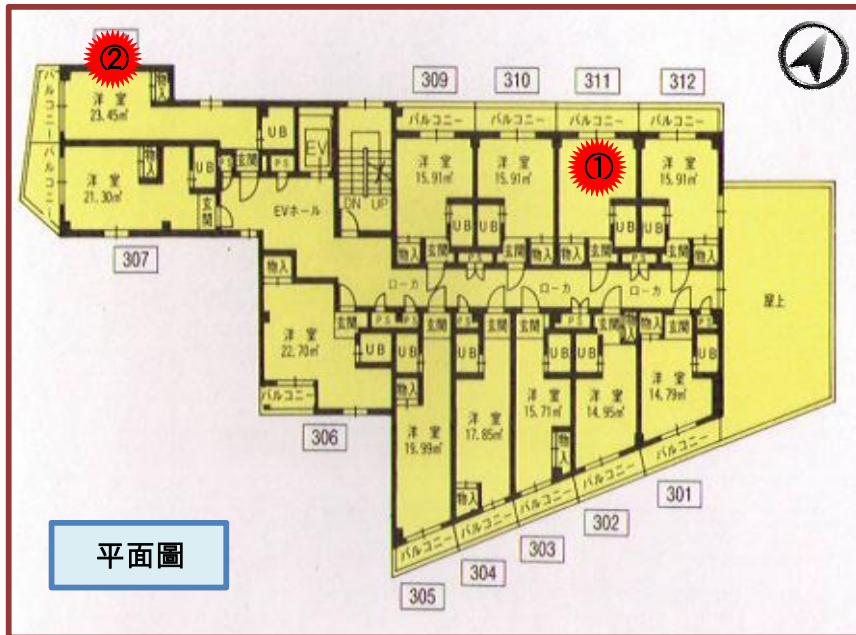

No.7 Chateau 第9神戸 (4層建築)

- ・日本神川工務店公司營運宿舍!!(40年的介紹經歷)
- ・管理員常駐、放心!! 漂亮!!
- ・有家電/家具/生活用品、來日本後的準備不用!!

❖契約期間 每6個月每

設備

床/床墊(※1)	洗衣機
桌子/椅子	生活用品
冰箱	※1:被褥另外申請必要
電飯鍋	
電視	
小型廚房	
廁所	
淋浴	
盥洗室	
空調	
收納	

(金額:日元)

地址	兵庫県神戸市兵庫区夢野町2-4-1
最近的車站	神戸市營地鐵「湊川公園」車站 徒歩15分
到學校為止的距離	自行車：20分
INTERNET環境	實際費用(另外加入申請必要)
備註	<ul style="list-style-type: none"> ・在1層有自行車停車場 ・有電梯

房間號碼	寬度	保證金 (不能還錢)	房租 (月額)	電/煤氣/水 費(月額)	火災保險 (入寮時/年)	居民人數
① 311	15.9㎡	¥50,000	¥40,000	實際費用	¥4,500	1名
② 209	23.5㎡	¥50,000	¥48,000	實際費用	¥4,500	1名
❖備註❖	・也有另外(區別)類型的房間。詳細請詢問。					