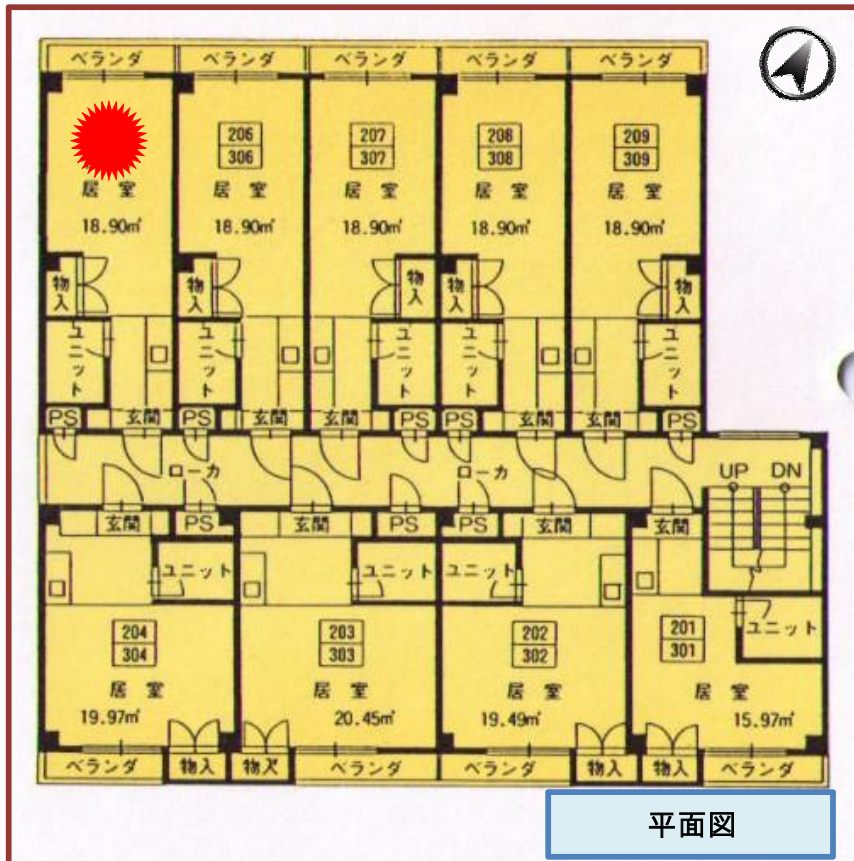

# No.6 Chateau 第2神戸 (5階建て)

❖契約期間 6ヶ月毎

- ・神川工務店様運営宿舍!!
- ・管理人常駐で安心・キレイ!!
- ・家電、家具、生活用品付きで来日後の準備不要!!

設 備	
ベッド(※1)	洗濯機
椅子/机	生活用品
冷蔵庫	※1:布団は別途 申込が必要
炊飯器	
テレビ	
キッチン	
シャワー	
トイレ	
洗面所	
エアコン	
収納	

住所	兵庫県神戸市兵庫区西出町20-1
最寄り駅	JR神戸駅・神戸高速鉄道 新開地駅 徒歩7分
学校までの距離	徒歩+電車：20分 / 自転車15~20分
INTERNET環境	実費(別途加入申し込み要)
備考	・1階に駐輪場有り

号室	広さ	入寮費	家賃 (月額)	光熱費	火災保険 (入寮時/年)	入居人数
305	18.9㎡	¥50,000	¥43,000	実費	¥4,500	1名
405	15.4㎡	¥50,000	¥42,000	実費	¥4,500	1名
❖備考❖	別タイプの部屋もあります。詳細はお問い合わせください。					