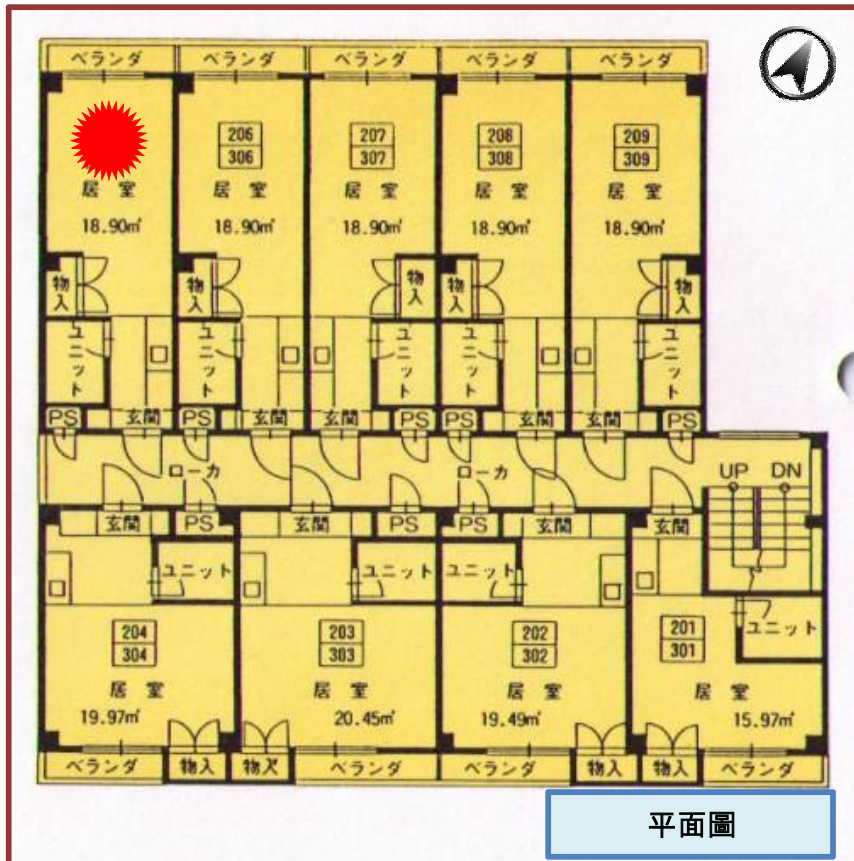

No.6 Chateau 第2神戸 (5層建築)

❖契約期間 每6個月每

- 日本神川工務店公司營運宿舍!!(40年的介紹經歷)
- 管理員常駐、放心!! 漂亮!!
- 有家電/家具/生活用品、來日本後的準備不用!!

設備	
床/床墊(※1)	洗衣機
桌子/椅子	生活用品
冰箱	※1:被褥另外申請必要
電飯鍋	
電視	💡
小型廚房	
廁所	👤
淋浴	
盥洗室	
空調	
收納	

(金額:日元)

地址	兵庫縣神戸市兵庫區西出町20-1
最近的車站	JR「神戸」車站・神戸高速鐵道「新開地」車站 徒歩7
到學校為止的距離	徒歩+電車：20分 / 自行車：15~20分
INTERNET環境	實際費用(另外加入申請必要)
備註	・在1層有自行車停車場

房間號碼	寬度	保證金 (不能還錢)	房租 (月額)	電/煤氣/水 費(月額)	火災保險 (入寮時/年)	居民人數
305	18.9㎡	¥50,000	¥43,000	實際費用	¥4,500	1名
405	15.4㎡	¥50,000	¥42,000	實際費用	¥4,500	1名
❖備註❖	也有另外(區別)類型的房間。詳細請詢問。					